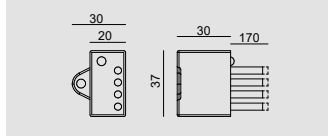

E015FLRRGWMXACB | KEPLERO 160 Orientable RGBW

Proyector compacto empotrable orientable equipado con fuentes LED RGBW

Sistemas de control

Código

1T6499

myScenario Wall.

Controlador DMX con pantalla táctil de cristal para aplicaciones arquitectónicas. Puede controlar 2 universos DMX (2x 512 canales).

Funcionamiento stand alone o conectado a un ordenador a través del puerto USB. Se incluye el software para la realización de los escenarios (se puede descargar en el sitio web de Targetti).

Es posible controlar 10 zonas luminosas y 50 escenarios por zona.

Las teclas táctiles del frontal permiten modificar y seleccionar los escenarios programados.

Cable USB incluido.

Se puede utilizar con todos los productos RGBW.

Protector contra sobretensiones

Código

A013A

Protector contra sobretensiones compatible con luminarias CLASE I.

Tensión de funcionamiento 230-277Vac.

SPD tipo 2+3.

Tensión máxima de descarga de 10kV.

CLASE I

IP67

En función de la continua evolución tecnológica de los componentes electrónicos, los datos indicados están sujetos a actualización por lo que es necesario solicitar confirmación al hacer el pedido.

El flujo luminoso y la potencia eléctrica presentan tolerancias +/-10% respecto al valor indicado. tq +25°C (CIE 121).

Nos reservamos el derecho de realizar cambios técnicos.

Targetti Sankey S.r.l.
Via Pratese, 164
50145 Firenze - Italy
Tel: +39 055 37911
targetti.com
targetti@targetti.com

CCIAA Firenze
Share Capital:
€ 500.000,00
VAT N. (IT):
01537660480
R.E.A: FI-275656

TARGETTI