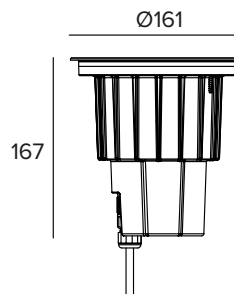

E015FLRRGWMXACB | KEPLERO 160 Orientable RGBW

Proyector compacto empotrable orientable equipado con fuentes LED RGBW

Los valores fotométricos del aparato se pueden consultar en las siguientes páginas

Los datos mostrados en el dibujo están expresados en mm.

Color y acabado: Copper bronze

Peso: 1,05Kg

Versión: CRISTAL ANTIDESLIZANTE

Grado de protección: IP66,IP67,IP68,IP69

Resistencia mecánica: IK10

CARACTERÍSTICAS ELÉCTRICAS

Alimentación con corriente constante, máx. 450mA por canal.